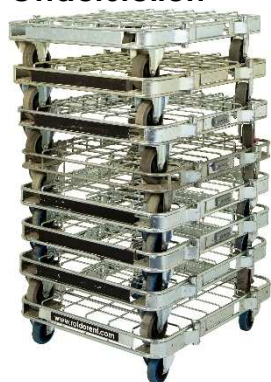

Etiketteren is alleen toegestaan op de daarvoor bedoelde Place Label Here sticker of metalen plaatjes op de zijheksen van de rolcontainers.

RFID/barcode tag:

Place Label Here sticker:

Beschadigingen aan de tags als gevolg van onjuist etiketteren zullen worden doorberekend.

Tags die blootgesteld worden aan gammastraling gaan kapot en zullen ook worden doorberekend.

TERUGGAVE INSTRUCTIE - ROLCONTAINERS

Rolcontainer: Onderstellen

9 onderstellen op elkaar gestapeld. Bokwielen boven elkaar.

Zijheksen

20 zijheksen in 1 rolcontainer.

Legborden

50 stuks in 1 rolcontainer; legbord in het midden van container plaatsen. 24 stuks eronder, 25 stuks erboven.

Achterheksen

20 achterheksen in 1 rolcontainer.

Smart Cart

Deze container bestaat uit 1 onderdeel. Legborden naar boven klappen, zijheksen naar binnen. De Smart Cart moet stand vervoerd worden.

Kunststof container

In 1 container: 8 losse zijheksen en 4 onderstellen. 1 kar bevat dus 5 complete rolcontainers.